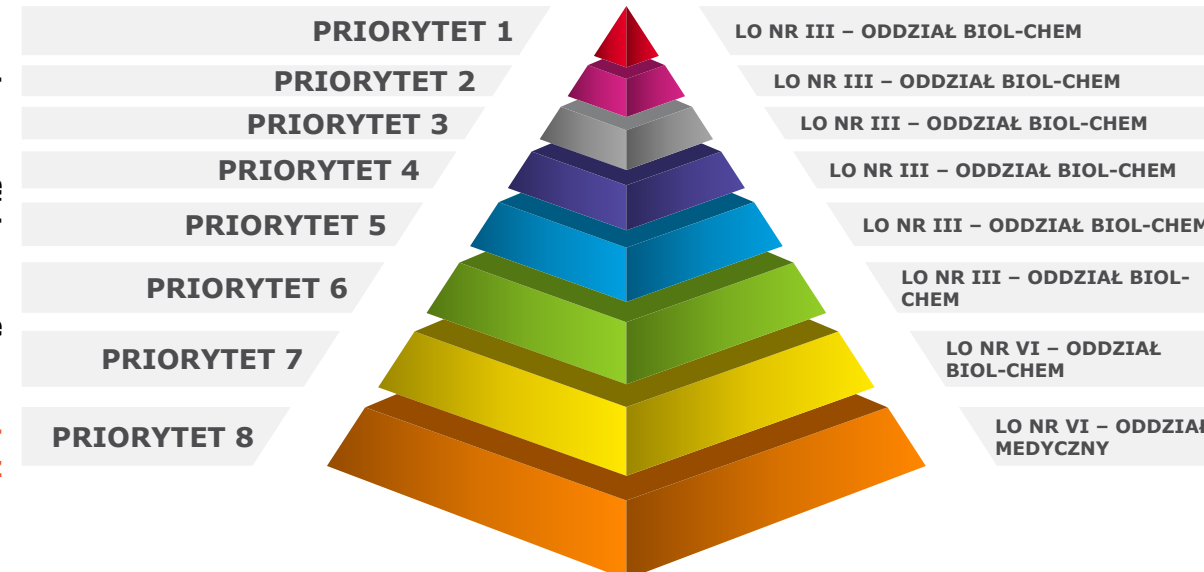

## WYBÓR SZKOŁ

## METODA

KIEDY ZALEŻY CI NA SZKOLE

1

Przy budowaniu listy priorytetów (oddziałów/klas) zwróć uwagę, aby na priorytecie 1-6 wybrać kolejne oddziały/klas w jednej szkole.

Przy takim wyborze system będzie starał się przydzielić Cię do preferencji (szkoły) i wszystkich priorytetów (oddziałów) w niej.

Taka lista priorytetów daje większe szanse, że system przydzieli Cię do danej szkoły.

Po wszystkich priorytetach w 1 preferencji możesz dodać kolejną szkołę (preferencję) oraz dodatkowe priorytety (oddziały/klas).

Łącznie możesz wybrać 6 preferencji (szkół) oraz wszystkie oddziały - klasy, które się w niej znajdują.