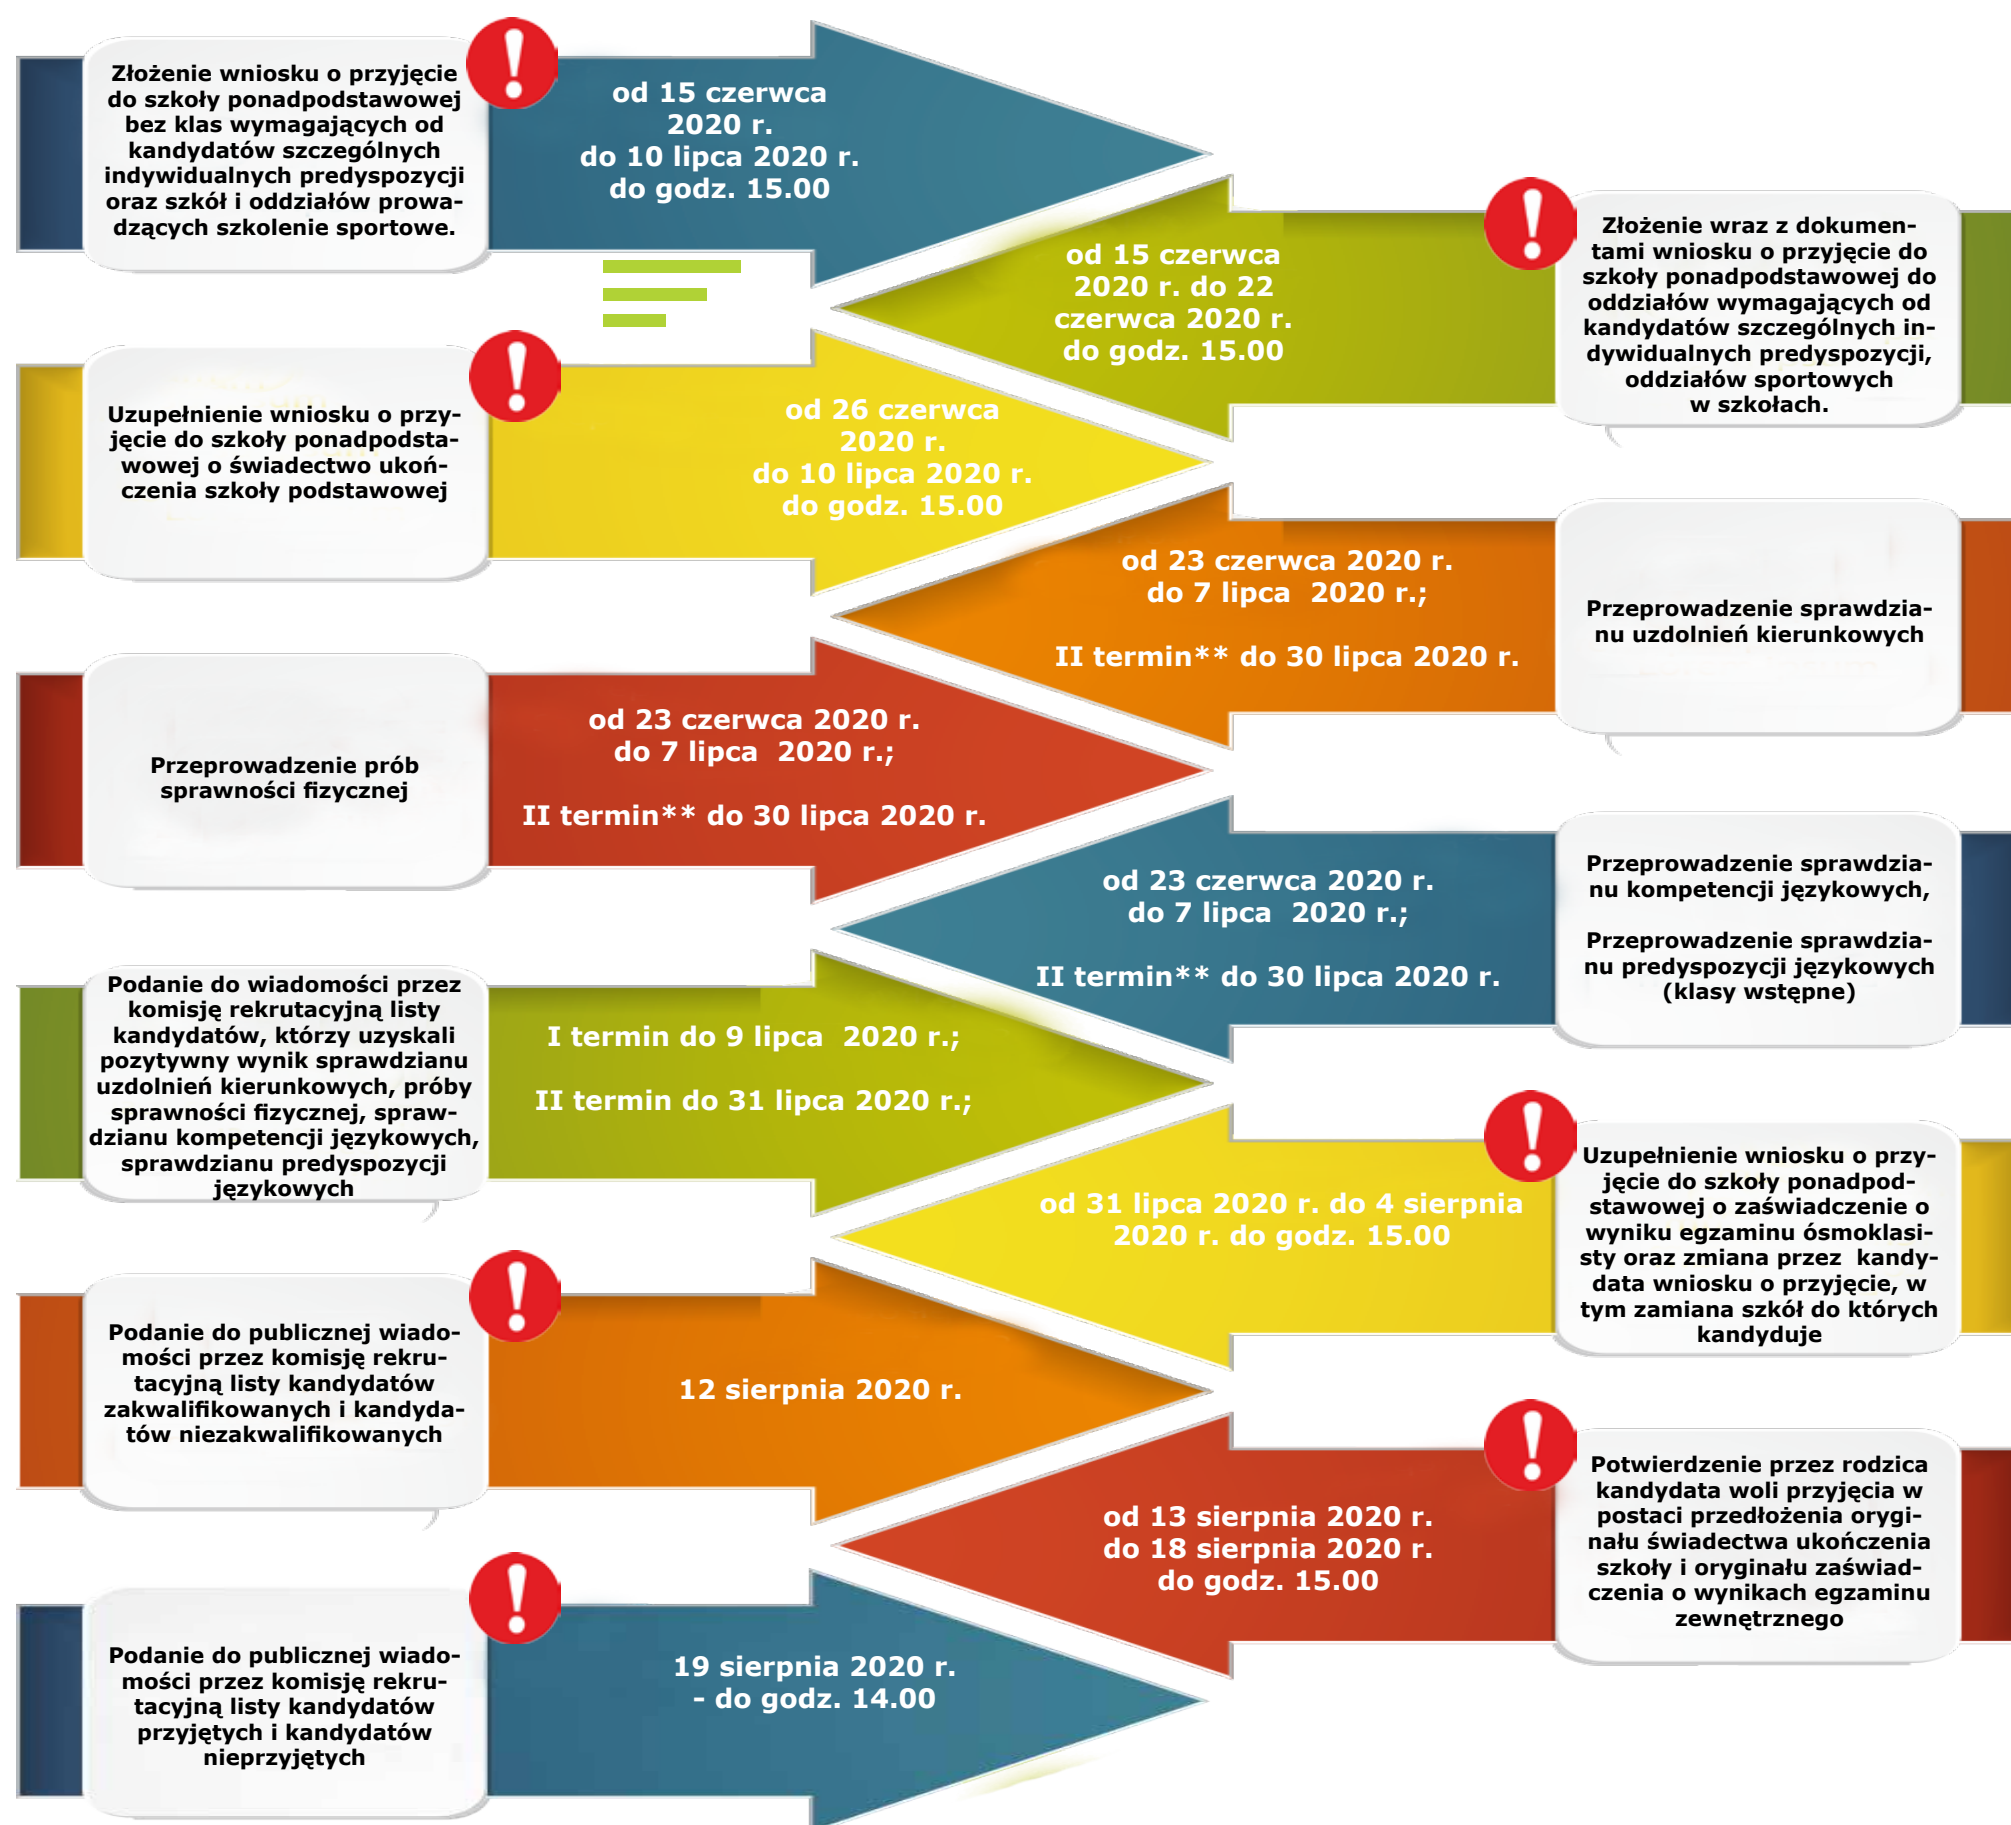

## PAMIĘTAJ:

W POSTĘPOWANIU REKRUTACYJNYM  
NAJWAŻNIEJSZA JEST LICZBA  
UZYSKANYCH PUNKTÓW

2

## METODA

KIEDY ZALEŻY CI NA KLASIE  
(ROZSZERZENIU)

Przy budowaniu listy priorytetów (oddziałów/klas) zwróć uwagę, aby na priorytecie 1-6 wybrać kolejne oddziały/klas w różnych szkołach.

Przy takim wyborze system będzie starał się przydzielić Cię do priorytetu (oddziału/klasy) w danej preferencji (szkole).

Taka lista priorytetów daje większe szanse, że system przydzieli Cię do danego oddziału/klasy.

Po 6 priorytetach w różnych preferencjach możesz dodać kolejną szkołę (preferencję) oraz dodatkowe priorytety (oddziały/klas).

## HARMONOGRAM REKRUTACJI 2020/2021