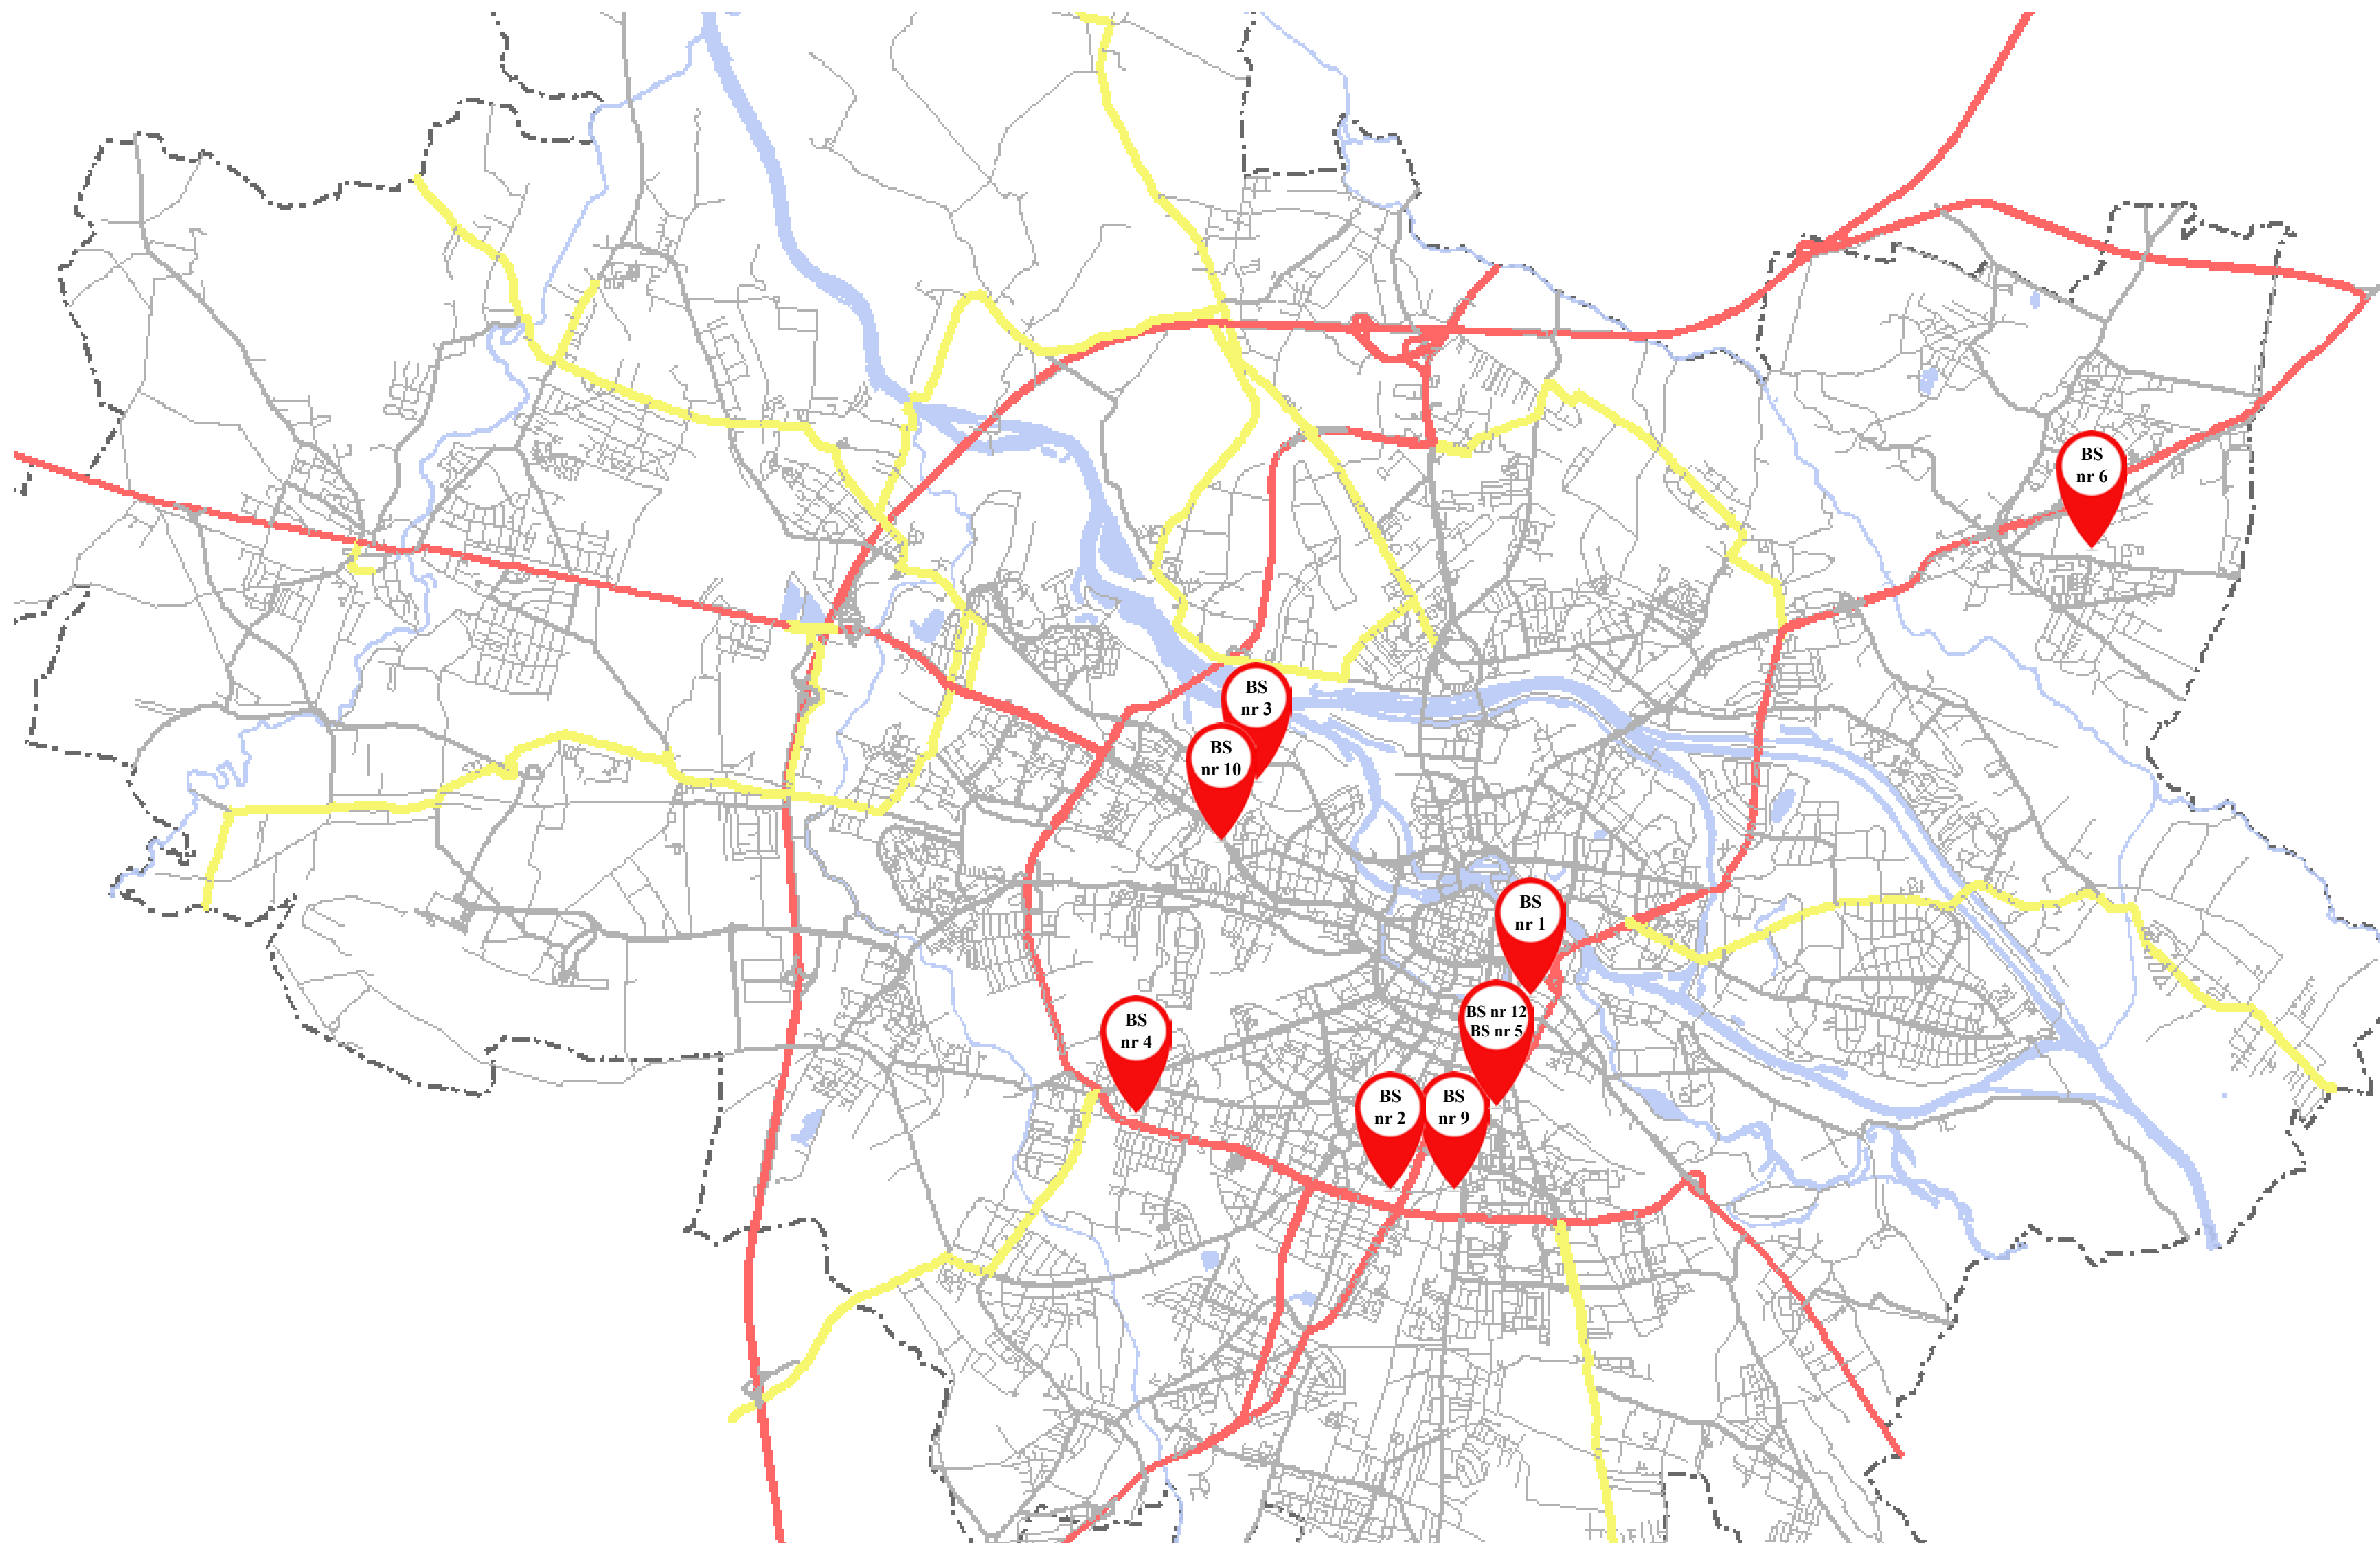

SZKOŁY BRANŻOWE

SZKOŁY BRANŻOWE